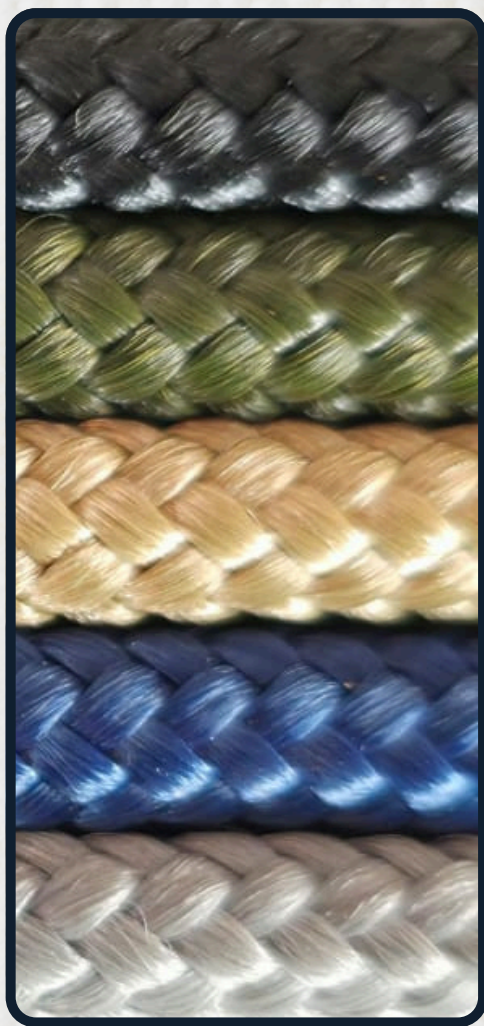

Fibra 15mm

Rolo: 250m

Peso: 4kg

Cordão 3mm

Rolo: 600m

Peso: 4kg

Veja a **disponibilidade** das cores
com o **representante.**

CATÁLOGO

2025

Corda Náutica de 6mm

Tricô c/ enchimento 40mm

Tricô náutico 10mm/15 mm

Temos mais cores disponíveis

fibratex

FIBRAS SINTÉTICAS

CATÁLOGO